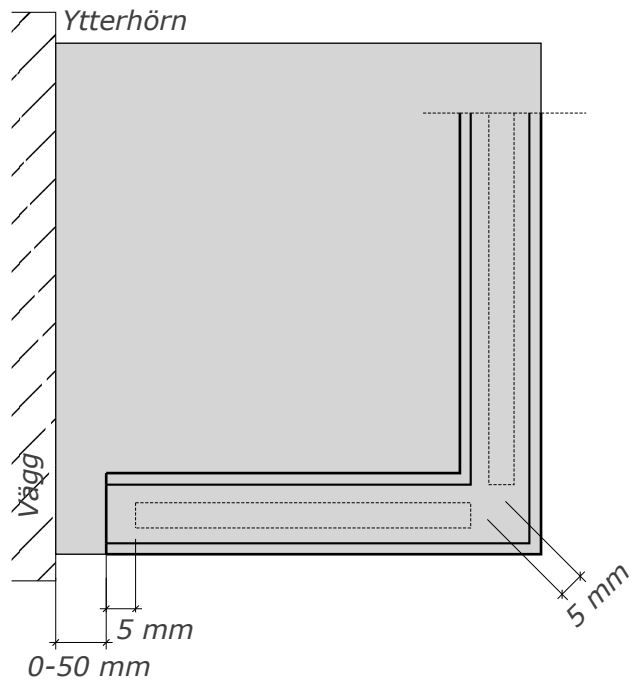

# Måttmall - Utanpå liggande aluminium stolpar

Ytterhörn ej 90 grader

Innerhörn ej 90 grader

Profilmått

Vissa mått kan variera p.g.a.val av montage samt specifika plats faktorer.

X får ej överstiga 100 mm\*

# Måttmall- aluminium stolpar med fot

**Ytterhörn ej 90 grader**

**Innerhörn ej 90 grader**

**Profilmått**

Vissa mått kan variera p.g.a.val av montage samt specifika plats faktorer.

X får ej överstiga 100 mm\*

# Måttmall - Rostfria stolpar med fot

Ytterhörn ej 90 grader

Innerhörn ej 90 grader

Profilmått

Vissa mått kan variera p.g.a.val av montage samt specifika plats faktorer.

X får ej överstiga 100 mm\*

\* BBR 8:2321

# Måttmall - Stolpfritt räcke

Ytterhörn ej 90 grader

Innerhörn ej 90 grader

Profilbredd