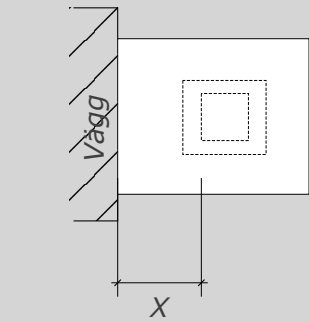

# Måttmall- aluminium stolpar med fot

**Ytterhörn ej 90 grader**

**Innerhörn ej 90 grader**

**Profilmått**

Vissa mått kan variera p.g.a.val av montage samt specifika plats faktorer.

X får ej överstiga 100 mm\*