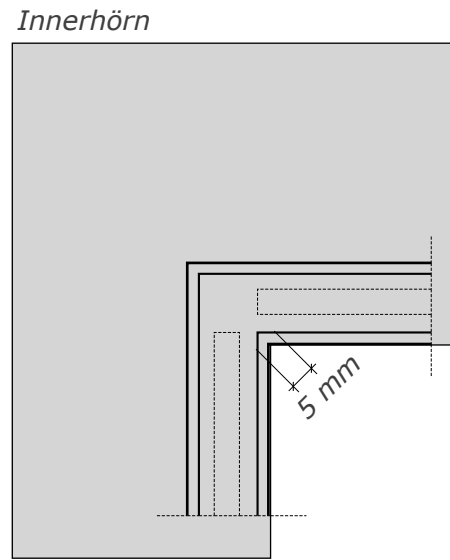

# Måttmall - Utanpå liggande aluminium stolpar

Ytterhörn ej 90 grader

Innerhörn ej 90 grader

Profilmått

Vissa mått kan variera p.g.a.val av montage samt specifika plats faktorer.

X får ej överstiga 100 mm\*

# Måttmall- aluminium stolpar med fot

**Ytterhörn ej 90 grader**

**Innerhörn ej 90 grader**

**Profilmått**

Vissa mått kan variera p.g.a.val av montage samt specifika plats faktorer.

X får ej överstiga 100 mm\*

# Måttmall - Rostfria stolpar med fot

Ytterhörn ej 90 grader

Innerhörn ej 90 grader

Profilmått

Vissa mått kan variera p.g.a.val av montage samt specifika plats faktorer.

X får ej överstiga 100 mm\*

\* BBR 8:2321

# Måttmall - Stolpfritt räcke

Ytterhörn ej 90 grader

Innerhörn ej 90 grader

Profilbredd