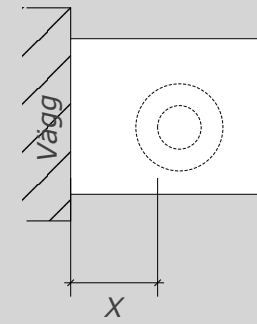

Måttmall - Rostfria stolpar med fot