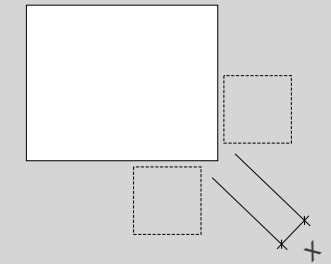

# Måttmall - Utanpå liggande aluminium stolpar

Ytterhörn ej 90 grader

Innerhörn ej 90 grader

Profilmått

Vissa mått kan variera p.g.a.val av montage samt specifika plats faktorer.

X får ej överstiga 100 mm\*