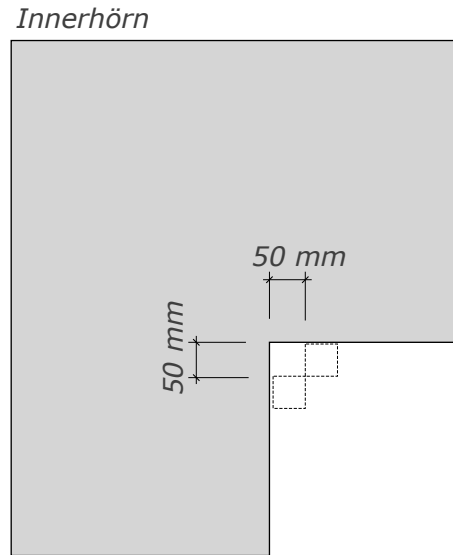

# Måttmall Räckan

- *Utanpå liggande aluminium stolpar*
- *aluminium stolpar med fot*
- *Rostfria stolpar med fot*
- *Stolpfritt räcke*

# Måttmall - Utanpå liggande aluminium stolpar

Ytterhörn ej 90 grader

Innerhörn ej 90 grader

Profilmått

Vissa mått kan variera p.g.a.val av montage samt specifika plats faktorer.

X får ej överstiga 100 mm\*

# Måttmall- aluminium stolpar med fot

**Ytterhörn ej 90 grader**

**Innerhörn ej 90 grader**

**Profilmått**

Vissa mått kan variera p.g.a.val av montage samt specifika plats faktorer.

X får ej överstiga 100 mm\*

# Måttmall - Rostfria stolpar med fot

Ytterhörn ej 90 grader

Innerhörn ej 90 grader

Profilmått

Vissa mått kan variera p.g.a.val av montage samt specifika plats faktorer.

X får ej överstiga 100 mm\*

\* BBR 8:2321