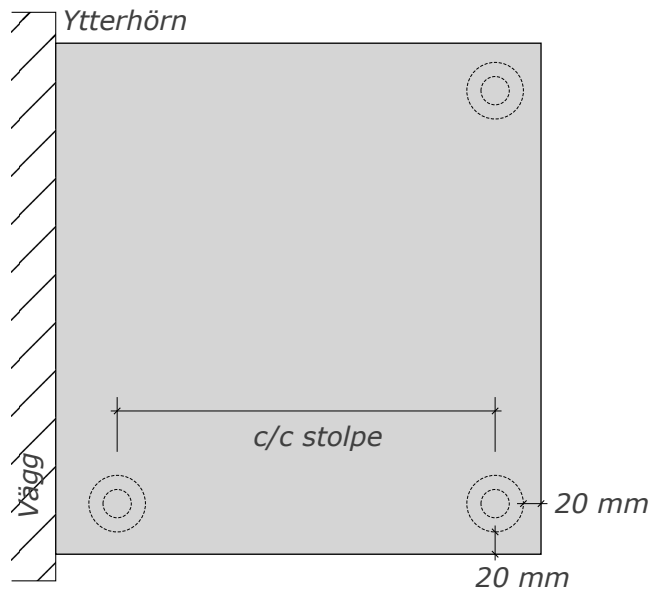

# Måttmall - Utanpå liggande aluminium stolpar

Ytterhörn ej 90 grader

Innerhörn ej 90 grader

Profilmått

Vissa mått kan variera p.g.a.val av montage samt specifika plats faktorer.

X får ej överstiga 100 mm\*

# Måttmall- aluminium stolpar med fot

**Ytterhörn ej 90 grader**

**Innerhörn ej 90 grader**

**Profilmått**

Vissa mått kan variera p.g.a.val av montage samt specifika plats faktorer.

X får ej överstiga 100 mm\*

# Måttmall - Rostfria stolpar med fot

Ytterhörn ej 90 grader

Innerhörn ej 90 grader

Profilmått

Vissa mått kan variera p.g.a.val av montage samt specifika plats faktorer.

X får ej överstiga 100 mm\*

\* BBR 8:2321