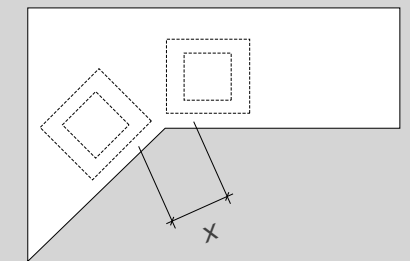

# Måttmall- aluminium stolpar med fot

**Ytterhörn ej 90 grader**

**Innerhörn ej 90 grader**

**Profilmått**

Vissa mått kan variera p.g.a.val av montage samt specifika plats faktorer.

X får ej överstiga 100 mm\*