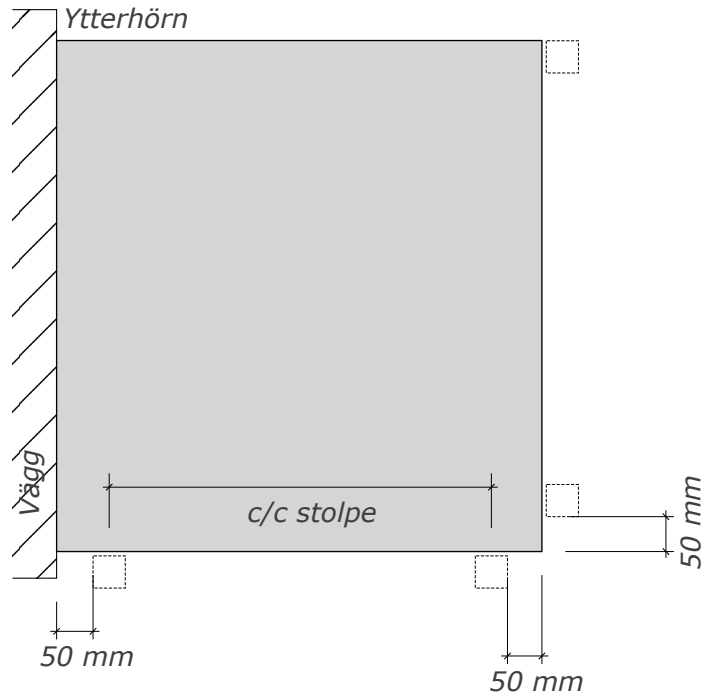

# Måttmall Räckan

- *Utanpå liggande aluminium stolpar*
- *aluminium stolpar med fot*
- *Rostfria stolpar med fot*
- *Stolpfritt räcke*

# Måttmall - Utanpå liggande aluminium stolpar

Ytterhörn ej 90 grader

Innerhörn ej 90 grader

Profilmått

Vissa mått kan variera p.g.a.val av montage samt specifika plats faktorer.

X får ej överstiga 100 mm\*

# Måttmall- aluminium stolpar med fot

**Ytterhörn ej 90 grader**

**Innerhörn ej 90 grader**

**Profilmått**

Vissa mått kan variera p.g.a.val av montage samt specifika plats faktorer.

X får ej överstiga 100 mm\*

# Måttmall - Rostfria stolpar med fot

Ytterhörn ej 90 grader

Innerhörn ej 90 grader

Profilmått

Vissa mått kan variera p.g.a.val av montage samt specifika plats faktorer.

X får ej överstiga 100 mm\*

\* BBR 8:2321