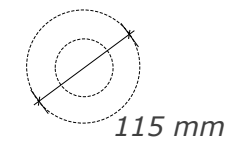

# Måttmall- aluminium stolpar med fot

**Ytterhörn ej 90 grader**

**Innerhörn ej 90 grader**

**Profilmått**

Vissa mått kan variera p.g.a.val av montage samt specifika plats faktorer.

X får ej överstiga 100 mm\*

# Måttmall - Rostfria stolpar med fot

Ytterhörn ej 90 grader

Innerhörn ej 90 grader

Profilmått

Vissa mått kan variera p.g.a.val av montage samt specifika plats faktorer.

X får ej överstiga 100 mm\*

\* BBR 8:2321

# Måttmall - Stolpfritt räcke

Ytterhörn ej 90 grader

Innerhörn ej 90 grader

Profilbredd