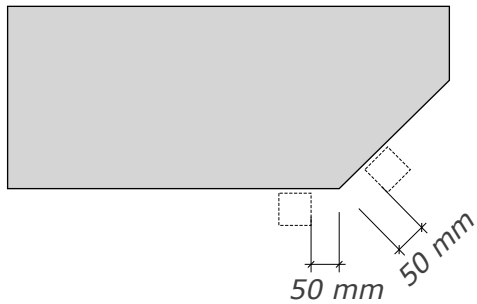

# Måttmall Räckan

- *Utanpå liggande aluminium stolpar*
- *aluminium stolpar med fot*
- *Rostfria stolpar med fot*
- *Stolpfritt räcke*

# Måttmall - Utanpå liggande aluminium stolpar

Ytterhörn ej 90 grader

Innerhörn ej 90 grader

Profilmått

Vissa mått kan variera p.g.a.val av montage samt specifika plats faktorer.

X får ej överstiga 100 mm\*