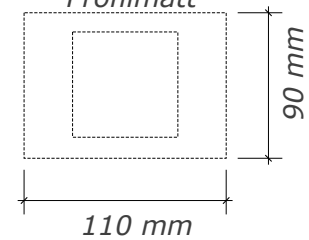

# Måttmall - Utanpå liggande aluminium stolpar

Ytterhörn ej 90 grader

Innerhörn ej 90 grader

Profilmått

Vissa mått kan variera p.g.a.val av montage samt specifika plats faktorer.

X får ej överstiga 100 mm\*

# Måttmall- aluminium stolpar med fot

**Ytterhörn ej 90 grader**

**Innerhörn ej 90 grader**

**Profilmått**

Vissa mått kan variera p.g.a.val av montage samt specifika plats faktorer.

X får ej överstiga 100 mm\*

# Måttmall - Rostfria stolpar med fot

Ytterhörn ej 90 grader

Innerhörn ej 90 grader

Profilmått

Vissa mått kan variera p.g.a.val av montage samt specifika plats faktorer.

X får ej överstiga 100 mm\*

\* BBR 8:2321