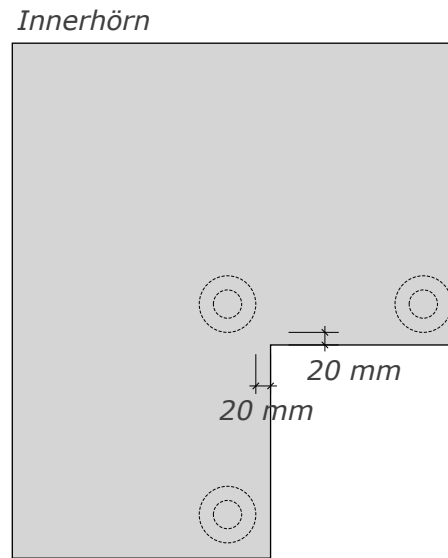

# Måttmall - Utanpå liggande aluminium stolpar

Ytterhörn ej 90 grader

Innerhörn ej 90 grader

Profilmått

Vissa mått kan variera p.g.a.val av montage samt specifika plats faktorer.

X får ej överstiga 100 mm\*

# Måttmall- aluminium stolpar med fot

**Ytterhörn ej 90 grader**

**Innerhörn ej 90 grader**

**Profilmått**

Vissa mått kan variera p.g.a.val av montage samt specifika plats faktorer.

X får ej överstiga 100 mm\*

# Måttmall - Rostfria stolpar med fot

Ytterhörn ej 90 grader

Innerhörn ej 90 grader

Profilmått

Vissa mått kan variera p.g.a.val av montage samt specifika plats faktorer.

X får ej överstiga 100 mm\*

\* BBR 8:2321