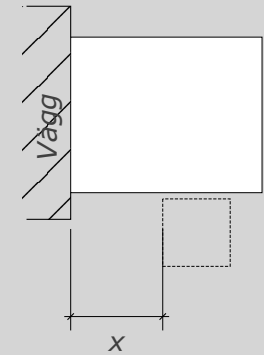

# Måttmall - Utanpå liggande aluminium stolpar

Ytterhörn ej 90 grader

Innerhörn ej 90 grader

Profilmått

Vissa mått kan variera p.g.a.val av montage samt specifika plats faktorer.

X får ej överstiga 100 mm\*