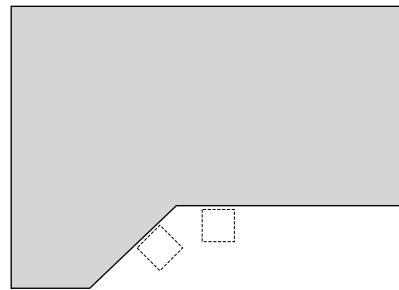

# Måttmall Räckan

- *Utanpå liggande aluminium stolpar*
- *aluminium stolpar med fot*
- *Rostfria stolpar med fot*
- *Stolpfritt räcke*

# Måttmall - Utanpå liggande aluminium stolpar

Ytterhörn ej 90 grader

Innerhörn ej 90 grader

Profilmått

Vissa mått kan variera p.g.a.val av montage samt specifika plats faktorer.

X får ej överstiga 100 mm\*