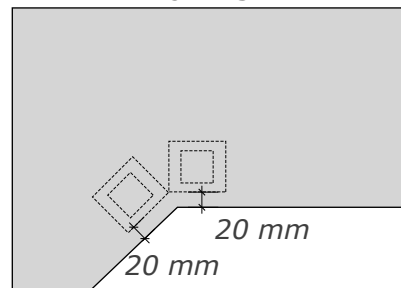

# Måttmall - Utanpå liggande aluminium stolpar

Ytterhörn ej 90 grader

Innerhörn ej 90 grader

Profilmått

Vissa mått kan variera p.g.a.val av montage samt specifika plats faktorer.

X får ej överstiga 100 mm\*

# Måttmall- aluminium stolpar med fot

**Ytterhörn ej 90 grader**

**Innerhörn ej 90 grader**

**Profilmått**

Vissa mått kan variera p.g.a.val av montage samt specifika plats faktorer.

X får ej överstiga 100 mm\*

# Måttmall - Rostfria stolpar med fot

Ytterhörn ej 90 grader

Innerhörn ej 90 grader

Profilmått

Vissa mått kan variera p.g.a.val av montage samt specifika plats faktorer.

X får ej överstiga 100 mm\*

\* BBR 8:2321