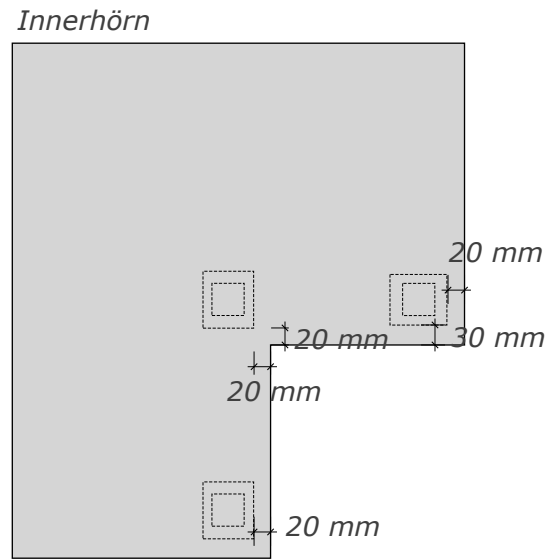

# Måttmall - Utanpå liggande aluminium stolpar

Ytterhörn ej 90 grader

Innerhörn ej 90 grader

Profilmått

Vissa mått kan variera p.g.a.val av montage samt specifika plats faktorer.

X får ej överstiga 100 mm\*

# Måttmall- aluminium stolpar med fot

**Ytterhörn ej 90 grader**

**Innerhörn ej 90 grader**

**Profilmått**

Vissa mått kan variera p.g.a.val av montage samt specifika plats faktorer.

X får ej överstiga 100 mm\*

# Måttmall - Rostfria stolpar med fot

Ytterhörn ej 90 grader

Innerhörn ej 90 grader

Profilmått

Vissa mått kan variera p.g.a.val av montage samt specifika plats faktorer.

X får ej överstiga 100 mm\*

\* BBR 8:2321