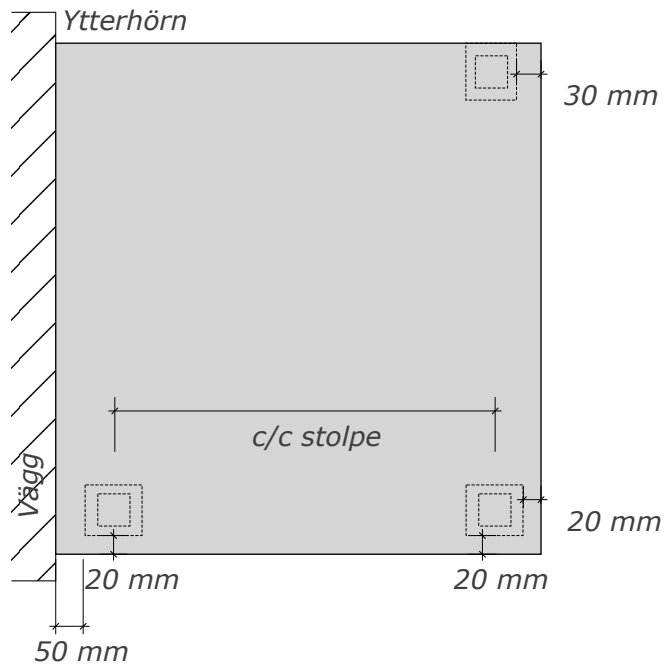

# Måttmall - Utanpå liggande aluminium stolpar

Ytterhörn ej 90 grader

Innerhörn ej 90 grader

Profilmått

Vissa mått kan variera p.g.a.val av montage samt specifika plats faktorer.

X får ej överstiga 100 mm\*

# Måttmall- aluminium stolpar med fot

**Ytterhörn ej 90 grader**

**Innerhörn ej 90 grader**

**Profilmått**

Vissa mått kan variera p.g.a.val av montage samt specifika plats faktorer.

X får ej överstiga 100 mm\*

# Måttmall - Rostfria stolpar med fot

Ytterhörn ej 90 grader

Innerhörn ej 90 grader

Profilmått

Vissa mått kan variera p.g.a.val av montage samt specifika plats faktorer.

X får ej överstiga 100 mm\*

\* BBR 8:2321

# Måttmall - Stolpfritt räcke

Ytterhörn ej 90 grader

Innerhörn ej 90 grader

Profilbredd