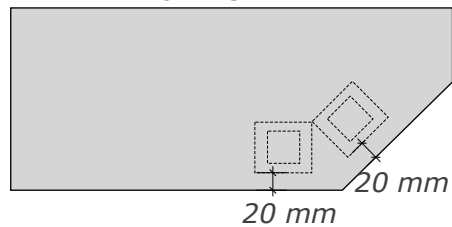

Ytterhörn ej 90 grader