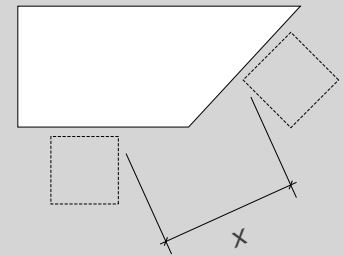

# Måttmall - Utanpå liggande aluminium stolpar

Ytterhörn ej 90 grader

Innerhörn ej 90 grader

Profilmått

Vissa mått kan variera p.g.a.val av montage samt specifika plats faktorer.

X får ej överstiga 100 mm\*