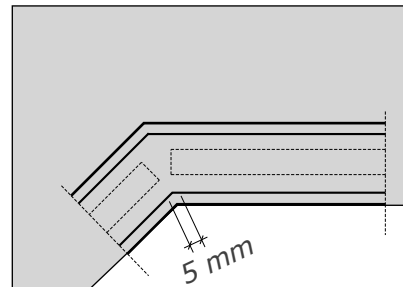

# Måttmall - Utanpå liggande aluminium stolpar

Ytterhörn ej 90 grader

Innerhörn ej 90 grader

Profilmått

Vissa mått kan variera p.g.a.val av montage samt specifika plats faktorer.

X får ej överstiga 100 mm\*

# Måttmall- aluminium stolpar med fot

**Ytterhörn ej 90 grader**

**Innerhörn ej 90 grader**

**Profilmått**

Vissa mått kan variera p.g.a.val av montage samt specifika plats faktorer.

X får ej överstiga 100 mm\*

# Måttmall - Rostfria stolpar med fot

Ytterhörn ej 90 grader

Innerhörn ej 90 grader

Profilmått

Vissa mått kan variera p.g.a.val av montage samt specifika plats faktorer.

X får ej överstiga 100 mm\*

\* BBR 8:2321

# Måttmall - Stolpfritt räcke

Ytterhörn ej 90 grader

Innerhörn ej 90 grader

Profilbredd