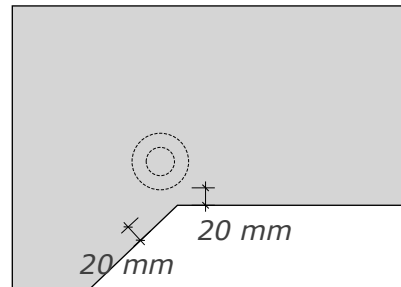

# Måttmall - Utanpå liggande aluminium stolpar

Ytterhörn ej 90 grader

Innerhörn ej 90 grader

Profilmått

Vissa mått kan variera p.g.a.val av montage samt specifika plats faktorer.

X får ej överstiga 100 mm\*

# Måttmall- aluminium stolpar med fot

**Ytterhörn ej 90 grader**

**Innerhörn ej 90 grader**

**Profilmått**

Vissa mått kan variera p.g.a.val av montage samt specifika plats faktorer.

X får ej överstiga 100 mm\*

# Måttmall - Rostfria stolpar med fot

Ytterhörn ej 90 grader

Innerhörn ej 90 grader

Profilmått

Vissa mått kan variera p.g.a.val av montage samt specifika plats faktorer.

X får ej överstiga 100 mm\*

\* BBR 8:2321