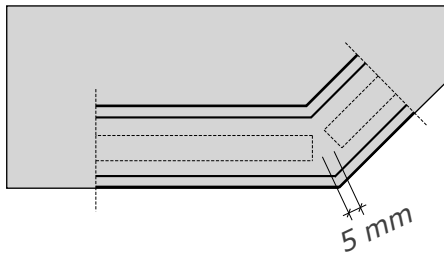

# Måttmall - Utanpå liggande aluminium stolpar

Ytterhörn ej 90 grader

Innerhörn ej 90 grader

Profilmått

Vissa mått kan variera p.g.a.val av montage samt specifika plats faktorer.

X får ej överstiga 100 mm\*

# Måttmall- aluminium stolpar med fot

**Ytterhörn ej 90 grader**

**Innerhörn ej 90 grader**

**Profilmått**

Vissa mått kan variera p.g.a.val av montage samt specifika plats faktorer.

X får ej överstiga 100 mm\*

# Måttmall - Rostfria stolpar med fot

Ytterhörn ej 90 grader

Innerhörn ej 90 grader

Profilmått

Vissa mått kan variera p.g.a.val av montage samt specifika plats faktorer.

X får ej överstiga 100 mm\*

\* BBR 8:2321

# Måttmall - Stolpfritt räcke

Ytterhörn ej 90 grader

Innerhörn ej 90 grader

Profilbredd