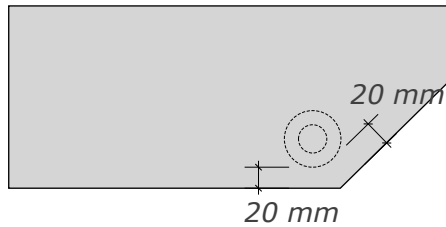

Ytterhörn ej 90 grader