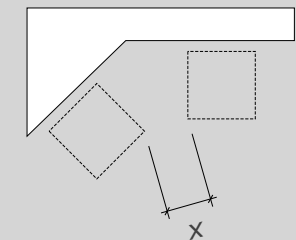

# Måttmall - Utanpå liggande aluminium stolpar

Ytterhörn ej 90 grader

Innerhörn ej 90 grader

Profilmått

Vissa mått kan variera p.g.a.val av montage samt specifika plats faktorer.

X får ej överstiga 100 mm\*