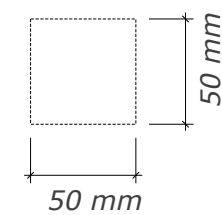

# Måttmall - Utanpå liggande aluminium stolpar

Ytterhörn ej 90 grader

Innerhörn ej 90 grader

Profilmått

Vissa mått kan variera p.g.a.val av montage samt specifika plats faktorer.

X får ej överstiga 100 mm\*

# Måttmall- aluminium stolpar med fot

**Ytterhörn ej 90 grader**

**Innerhörn ej 90 grader**

**Profilmått**

Vissa mått kan variera p.g.a.val av montage samt specifika plats faktorer.

X får ej överstiga 100 mm\*

# Måttmall - Rostfria stolpar med fot

Ytterhörn ej 90 grader

Innerhörn ej 90 grader

Profilmått

Vissa mått kan variera p.g.a.val av montage samt specifika plats faktorer.

X får ej överstiga 100 mm\*

\* BBR 8:2321