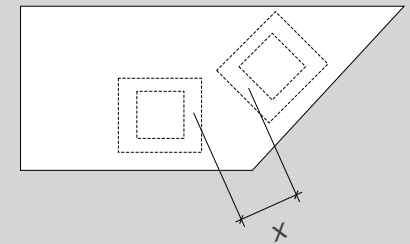

# Måttmall- aluminium stolpar med fot

**Ytterhörn ej 90 grader**

**Innerhörn ej 90 grader**

**Profilmått**

Vissa mått kan variera p.g.a.val av montage samt specifika plats faktorer.

X får ej överstiga 100 mm\*